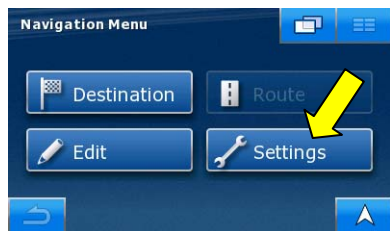

Pre vstup do Navigačného Menu stlačte „Settings“.

Toto menu má 3 podstránky. Stlačte šípku „dole“ 2x a prejdite na poslednú stranu.

Zvoľte možnosť „About“.

Zvoľte možnosť „Maps“.

Zvoľte možnosť „Licenses“.