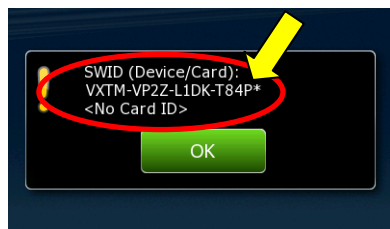

Pre vstup do Navigačného Menu stlačte „Settings“.

Toto menu má 3 podstránky. Stlačte šípku „dole“ 2x a prejdite na poslednú stranu.

Zvoľte možnosť „About“.

Zvoľte možnosť „Maps“.

Zvoľte možnosť „Licenses“.

Zvoľte možnosť „SWID“.

SWID, identifikačné číslo softvéru je zobrazené číslo, v tomto prípade : VXTM-VP2Z-L1DK-T84P  
Stlačte zelené tlačidlo „OK“ pre opustenie tejto stránky. Pre prechod na Menu Navigácie stlačte tlačidlo „Menu“.