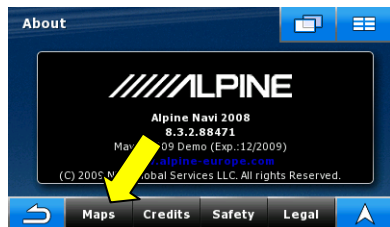

Pre vstup do Navigačného Menu stlačte „Settings“.

Toto menu má 3 podstránky. Stlačte šípku „dole“ 2x a prejdite na poslednú stranu.

Zvoľte možnosť „About“.

Zvoľte možnosť „Maps“.

Zvoľte možnosť „Licenses“.