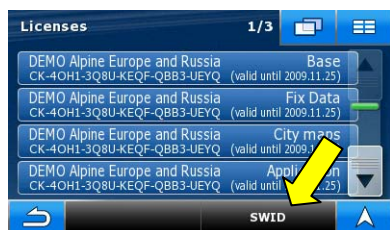

Pre vstup do Navigačného Menu stlačte „Settings“.

Toto menu má 3 podstránky. Stlačte šípku „dole“ 2x a prejdite na poslednú stranu.

Zvoľte možnosť „About“.

Zvoľte možnosť „Maps“.

Zvoľte možnosť „Licenses“.

Zvoľte možnosť „SWID“.

SWID, identifikačné číslo softvéru je zobrazené číslo, v tomto prípade : VXTM-VP2Z-L1DK-T84P  
Stlačte zelené tlačidlo „OK“ pre opustenie tejto stránky. Pre prechod na Menu Navigácie stlačte tlačidlo „Menu“.