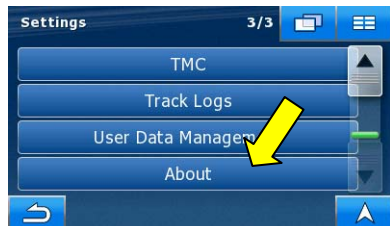

# Ako nájsť číslo SWID.

Máte možnosť jednoducho si prehrať video návod stlačením tlačidla PLAY :

V prípade, že potrebujete aktualizovať svoj Acrobat Reader na vyššiu verziu Adobe Reader X (10.1) stiahnite si ju teraz ako freeware :

Pre vstup do Navigačného Menu stlačte „Settings“.

Toto menu má 3 podstránky. Stlačte šípku „dole“ 2x a prejdite na poslednú stranu.

Zvoľte možnosť „About“.

Zvoľte možnosť „Maps“.

Zvoľte možnosť „Licenses“.