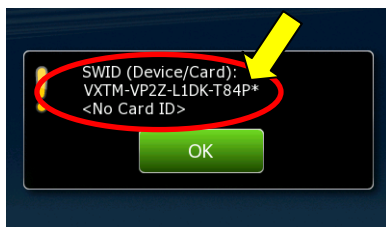

# How to find the SWID number.

Máte možnosť jednoducho si prehrať video návod stlačením tlačidla PLAY :

V prípade, že potrebujete aktualizovať svoj Acrobat Reader na vyššiu verziu Adobe Reader X (10.1) stiahnite si ju teraz ako freeware :

Pre vstup do Navigačného Menu stlačte „Settings“.

Toto menu má 3 podstránky. Stlačte šípku „dole“ 2x a prejdite na poslednú stranu.

Zvoľte možnosť „About“.

Zvoľte možnosť „Maps“.

Zvoľte možnosť „Licenses“.

Zvoľte možnosť „SWID“.

SWID, identifikačné číslo softvéru je zobrazené číslo, v tomto prípade : VXTM-VP2Z-L1DK-T84P

Stlačte zelené tlačidlo „OK“ pre opustenie tejto stránky. Pre prechod na Menu Navigácie stlačte tlačidlo „Menu“.