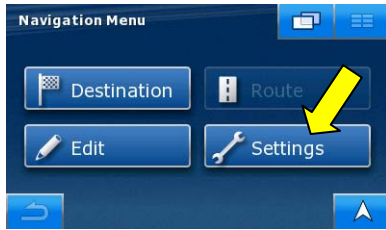

Pre vstup do Navigačného Menu stlačte „Settings“.

Toto menu má 3 podstránky. Stlačte šípku „dole“ 2x a prejdite na poslednú stranu.

Zvoľte možnosť „About“.

Zvoľte možnosť „Maps“.

Zvoľte možnosť „Licenses“.