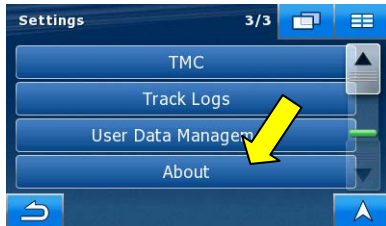

# How to find the SWID number.

Máte možnosť jednoducho si prehrať video návod stlačením tlačidla PLAY :

V prípade, že potrebujete aktualizovať svoj Acrobat Reader na vyššiu verziu Adobe Reader X (10.1) stiahnite si ju teraz ako freeware :

Pre vstup do Navigačného Menu stlačte „Settings“.

Toto menu má 3 podstránky. Stlačte šípku „dole“ 2x a prejdite na poslednú stranu.

Zvoľte možnosť „About“.

Zvoľte možnosť „Maps“.

Zvoľte možnosť „Licenses“.