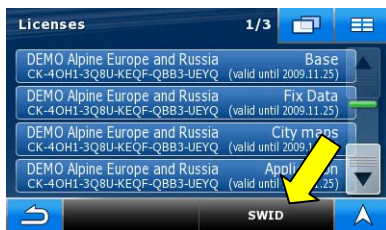

# How to find the SWID number.

Máte možnosť jednoducho si prehrať video návod stlačením tlačidla PLAY :

V prípade, že potrebujete aktualizovať svoj Acrobat Reader na vyššiu verziu Adobe Reader X (10.1) stiahnite si ju teraz ako freeware :

Pre vstup do Navigačného Menu stlačte „Settings“.

Toto menu má 3 podstránky. Stlačte šípku „dole“ 2x a prejdite na poslednú stranu.

Zvoľte možnosť „About“.

Zvoľte možnosť „Maps“.

Zvoľte možnosť „Licenses“.

Zvoľte možnosť „SWID“.

SWID, identifikačné číslo softvéru je zobrazené číslo, v tomto prípade : VXTM-VP2Z-L1DK-T84P

Stlačte zelené tlačidlo „OK“ pre opustenie tejto stránky. Pre prechod na Menu Navigácie stlačte tlačidlo „Menu“.