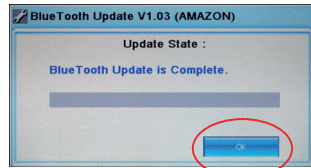

1. 4 • Na tejto obrazovke stlačte **“Start”**
2. 5 • Keď sa aktualizácia ukončí, stlačte **“OK”** a jednotka sa vypne.