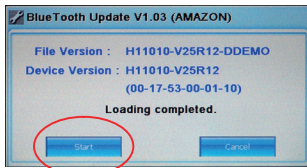

1. 4 • Na tejto obrazovke stlačte **“Start”**
2. 5 • Keď sa aktualizácia ukončí, stlačte **“OK”** a jednotka sa vypne.