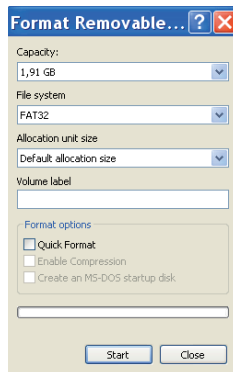

Príjem signálu GPS

- Oprava chyby - občasná strata signálu GPS

Ovládanie diaľkovým ovládačom

- Oprava chyby - nemožnosť ovládania počas zadávania niektorých bodov

Formátovanie SD karty

- 1 • Prvý klik na “Removable Disc“
[SD]
• Kliknite na “Format...”
- 2 • “Quick Format“ nesmie byť zvolený
• Kliknite na “Start“
• Po zobrazení “Format Complete“
kliknite na “OK“

Nahratie obsahu aktualizácie

- 1 • Nahrajte súbor “SDCardImage.zip“ do Vášho PC
• Rozbaľte zip-súbor a obsah priečinka “SDCardImage“ uložte na naformátovanú SD kartu
• SD karta musí obsahovať tieto súbory :