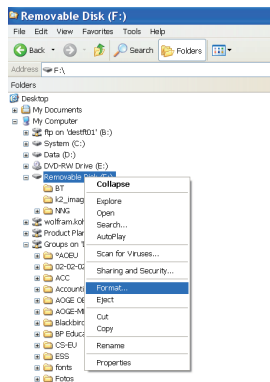

Príjem signálu GPS

- Oprava chyby - občasná strata signálu GPS

Ovládanie diaľkovým ovládačom

- Oprava chyby - nemožnosť ovládania počas zadávania niektorých bodov

Formátovanie SD karty

- 1 • Prvý klik na “Removable Disc“
[SD]
• Kliknite na “Format...”
- 2 • “Quick Format“ nesmie byť zvolený
• Kliknite na “Start“
• Po zobrazení “Format Complete“
kliknite na “OK“

Nahratie obsahu aktualizácie

- 1 • Nahrajte súbor “SDCardImage.zip“ do Vášho PC
• Rozbaľte zip-súbor a obsah priečinka “SDCardImage“ uložte na naformátovanú SD kartu
• SD karta musí obsahovať tieto súbory :