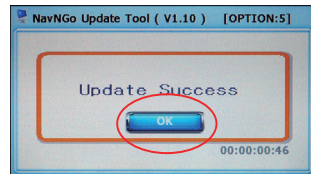

Aktualizácia PMD-B200P Verzia 2.0

1. 1 • Pripojte PMD-B200P Verzia 2.0 k napájaniu
   • Resetujte PMD-B200P Verzia 2.0
2. 2 • Vložte SD kartu
   • Stlačte a držte súčasne **“Volume Down”** a **“Power On”** kým sa neobjaví hlásenie **“Update Mode”**
3. 3 • Na obrazovke s hlásením **“Update Success”** stlačte pre pokračovanie **“OK”**

Volume Down button

Power On button