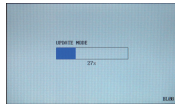

Power On button