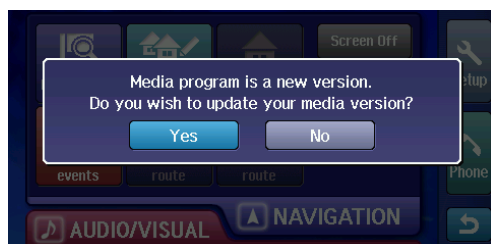

Úvod

Tento návod vysvetľuje spôsob aktualizácie firmvéru pre INE-S900R.

Požiadavky

- Vysokorýchlostné pripojenie k internetu
- PC s CD napaľovačkou
- Prázdne CD-ROM (2 kusy)

Vylepšenia softvéru

- prehrávanie videa cez USB konektor
- zobrazovanie videa na bočnej obrazovke
- vylepšené ovládanie USB audio súborov - "stromová" štruktúra
- dekódovanie smeru snímania rýchlostného radaru v databáze SCDB*
- vylepšenie užívateľského rozhrania a vyhľadávanie adresy podľa PSČ
- aktualizácia firmvéru pre DVD mechanizmus
- aktualizácia softvéru pre Navigačný modul

Aktualizácia softvéru pre INE-S900R

1. Stiahnite si súbor "INE-S900R_Service-Pack-2.zip" do Vášho PC a rozbaľte ho. Vožte prázdne CD-R (CD-R 01).
2. Otvorte program v ktorom napaľujete disky. Choďte do položky "Copy Mode" a zvolte "Burn Image". Nájdite súbor "01 - DVD Drive Software", a napaľte ho na CD-R (CD-R 01).
3. Vložte prázdne CD-R (CD-R 02). Otvorte program v ktorom napaľujete disky. Choďte do položky "Copy Mode" a zvolte "Burn Image". Nájdite súbor "02 - Program Update", a napaľte ho na CD-R (CD-R 02).
4. Zapnite INE-S900R a vložte CD-R 01.
5. Aktualizačný proces sa spustí. Potvrďte tlačidlom "Yes".
6. Zopakujte od kroku 4. s použitím CD-R 02.

POZOR!!! NEVYPÍNAJTE kľúč z polohy ACC a NEVYSÚVAJTE CD-R z mechaniky až pokiaľ proces aktualizácie nie je ukončený!!! Systém sa reštartuje sám po približne 5 minútach (CD-R 01) a po 10 minútach (CD-R 02).

Informácia o verzii

Verzia aplikácie je 2.00