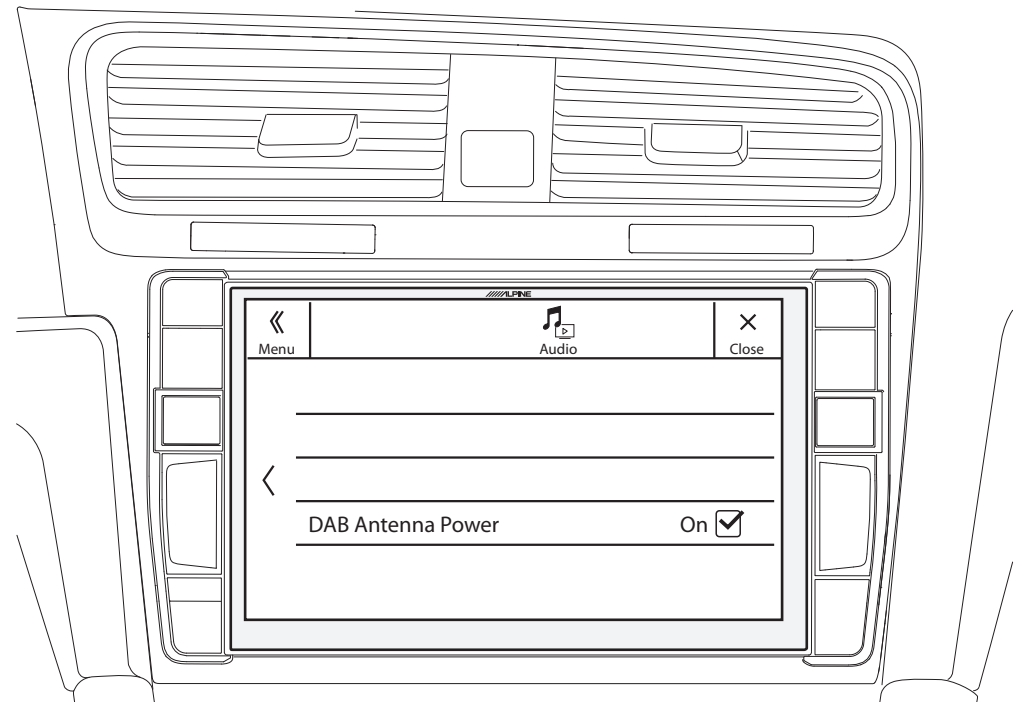

IT

Dopo aver connesso KAE-F2S (1), assicurarsi di avere selezionato le seguenti impostazioni:
Menu → Sorgenti → DAB → DAB Antenna potenza: On