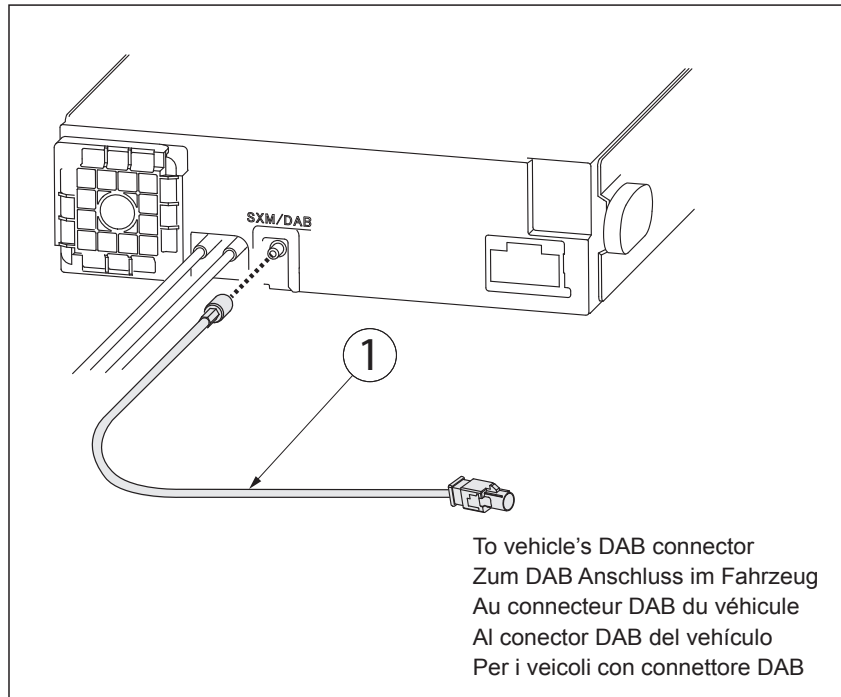

**EN**

After connecting the KAE-F2S (1), make sure to select the correct DAB settings:  
 Menu → Audio → DAB → DAB Antenna Power: On

**DE**

Nachdem der KAE-F2S (1) angeschlossen wurde, stellen Sie die korrekten DAB Einstellungen in der Headunit sicher:  
 Menü → Audio → DAB → DAB Phantomspeisung: On